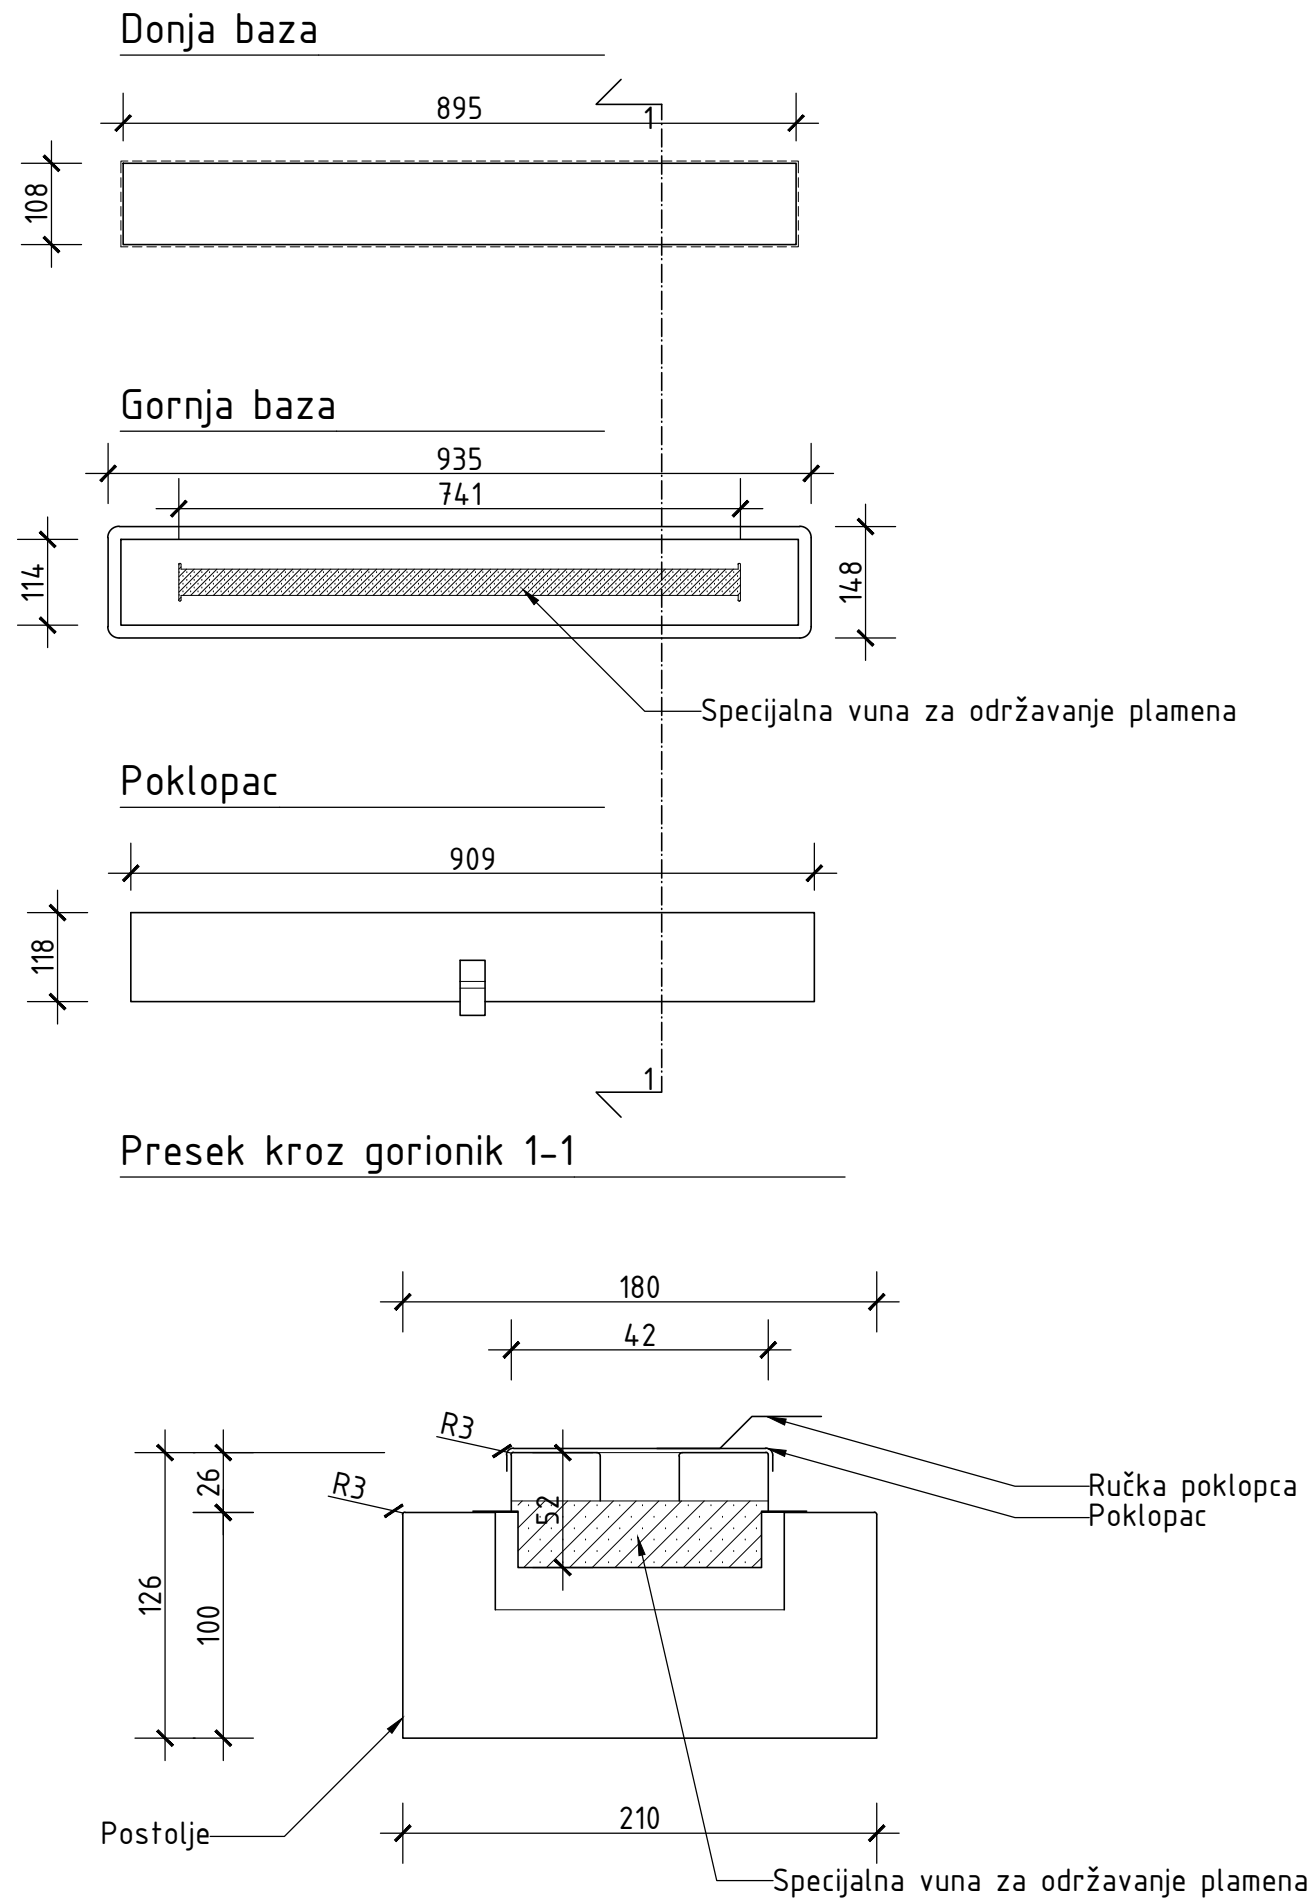

## Tehnički crtež

## Izometrijski prikaz

Kapacitet rezervoara 2l etil alkohola

Vreme sagorevanja 60 min

Napomena: sve mere su izražene u mm