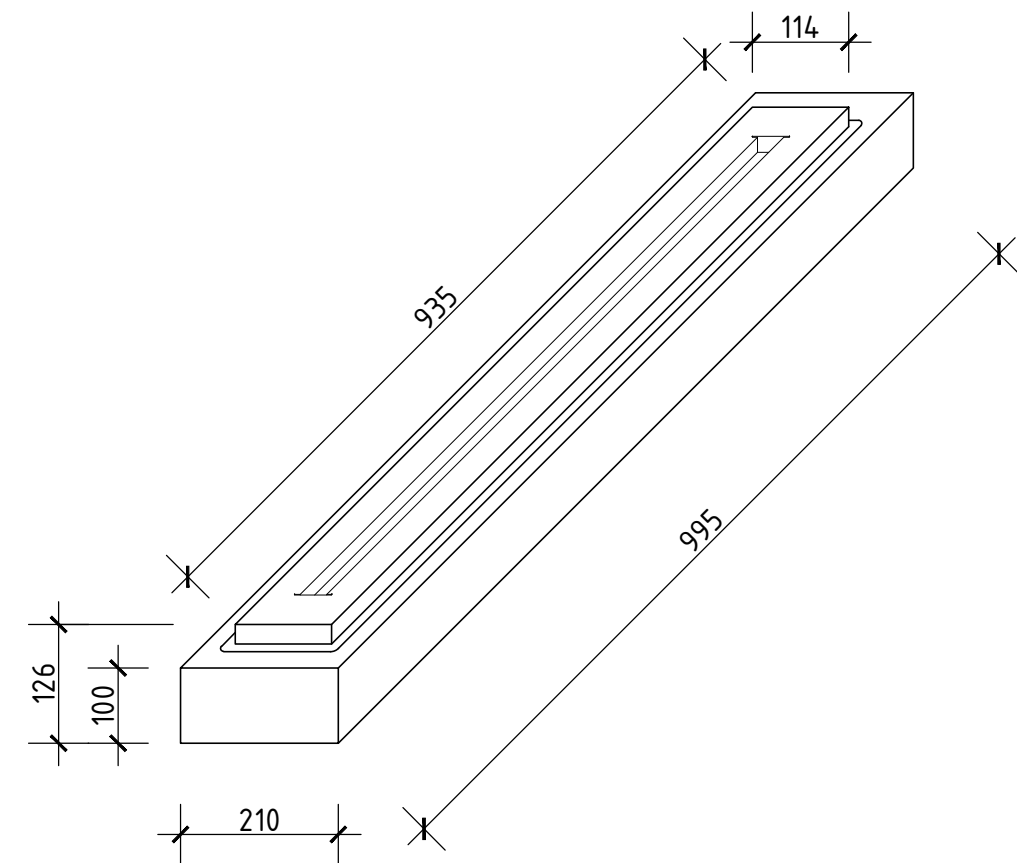

# MILA 930

## Tehnički crtež

## Izometrijski prikaz

Kapacitet rezervoara 2l etil alkohola

Vreme sagorevanja 60 min

Napomena: sve mere su izražene u mm