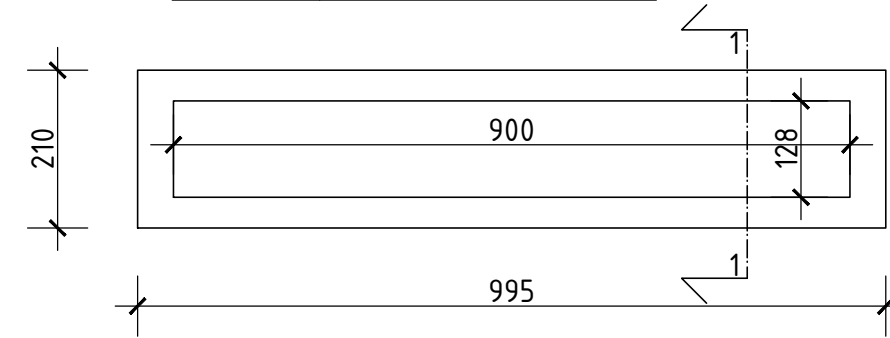

## Tehnički crtež

## Izometrijski prikaz

Kapacitet rezervoara 2l etil alkohola

Vreme sagorevanja 60 min

Napomena: sve mere su izražene u mm