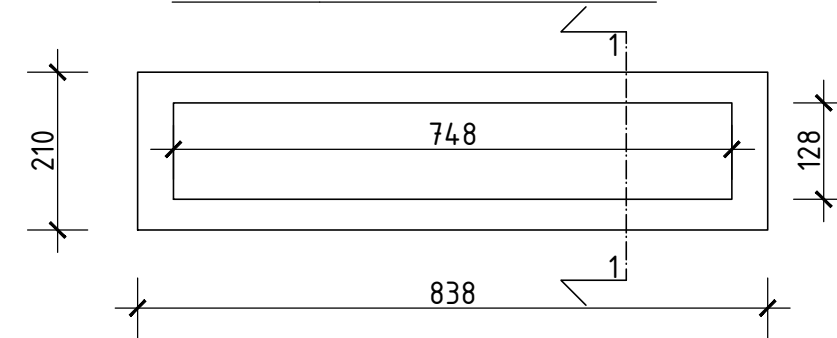

## Tehnički crtež

## Izometrijski prikaz

Kapacitet rezervoara 1.75l etil alkohola

Vreme sagorevanja 60 min

Napomena: sve mere su izražene u mm