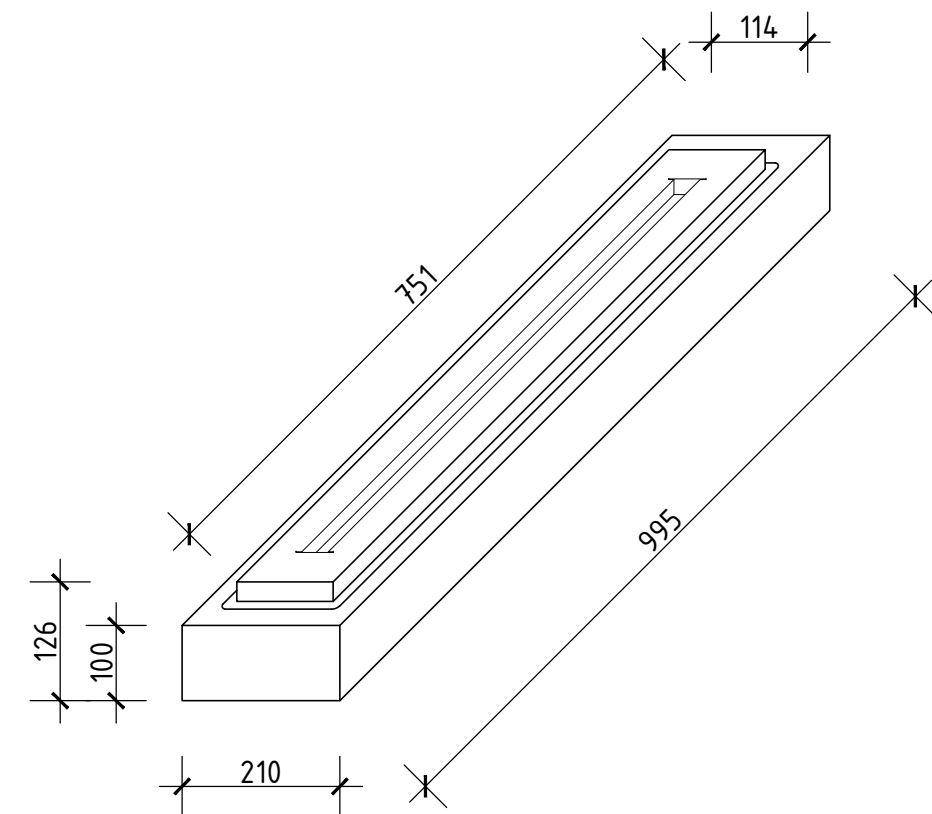

## Tehnički crtež

## Izometrijski prikaz

Kapacitet rezervoara 1.75l etil alkohola

Vreme sagorevanja 60 min

Napomena: sve mere su izražene u mm