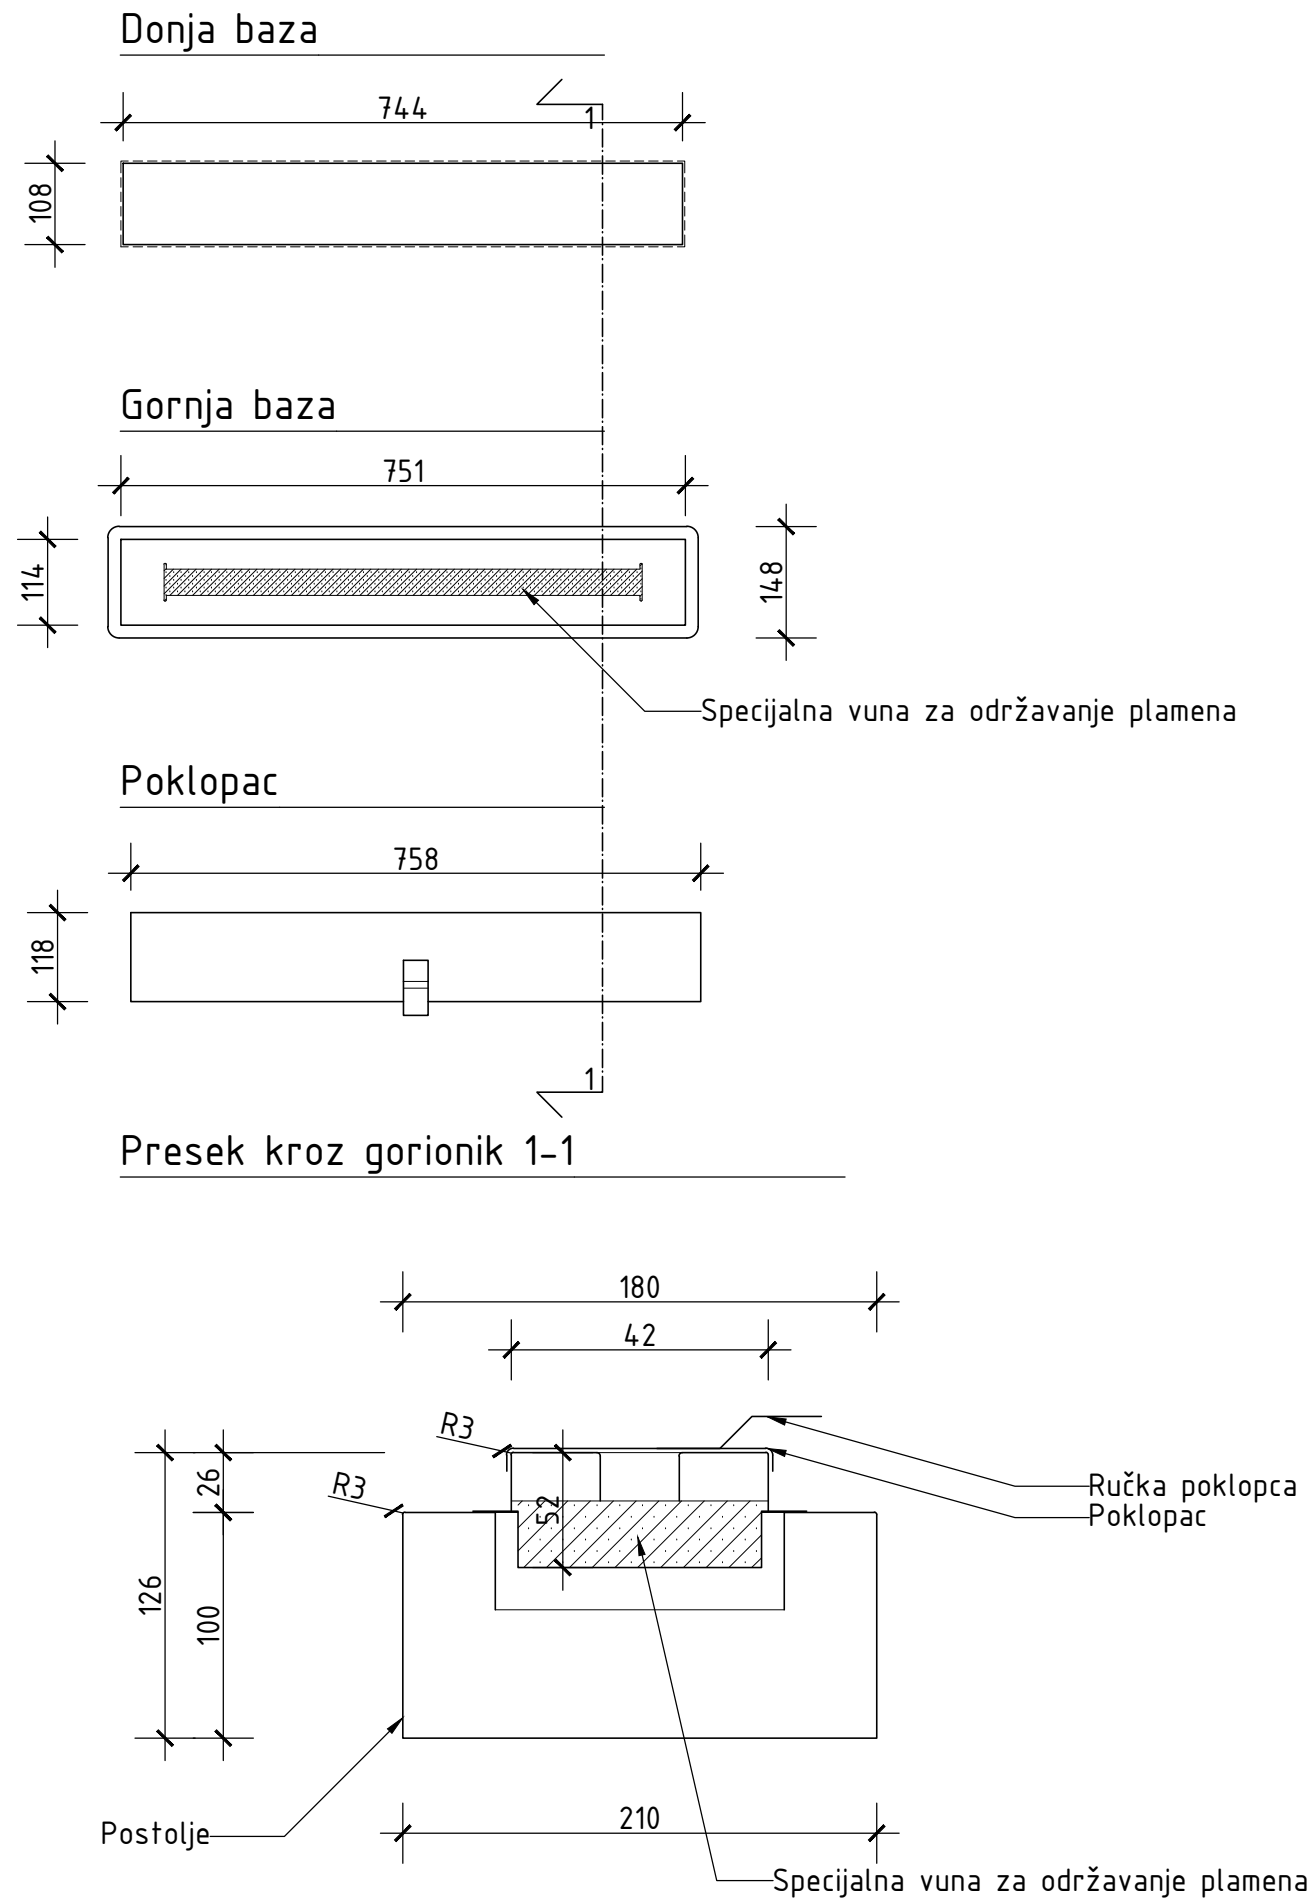

## Tehnički crtež

## Izometrijski prikaz

Kapacitet rezervoara 1.75l etil alkohola

Vreme sagorevanja 60 min

Napomena: sve mere su izražene u mm