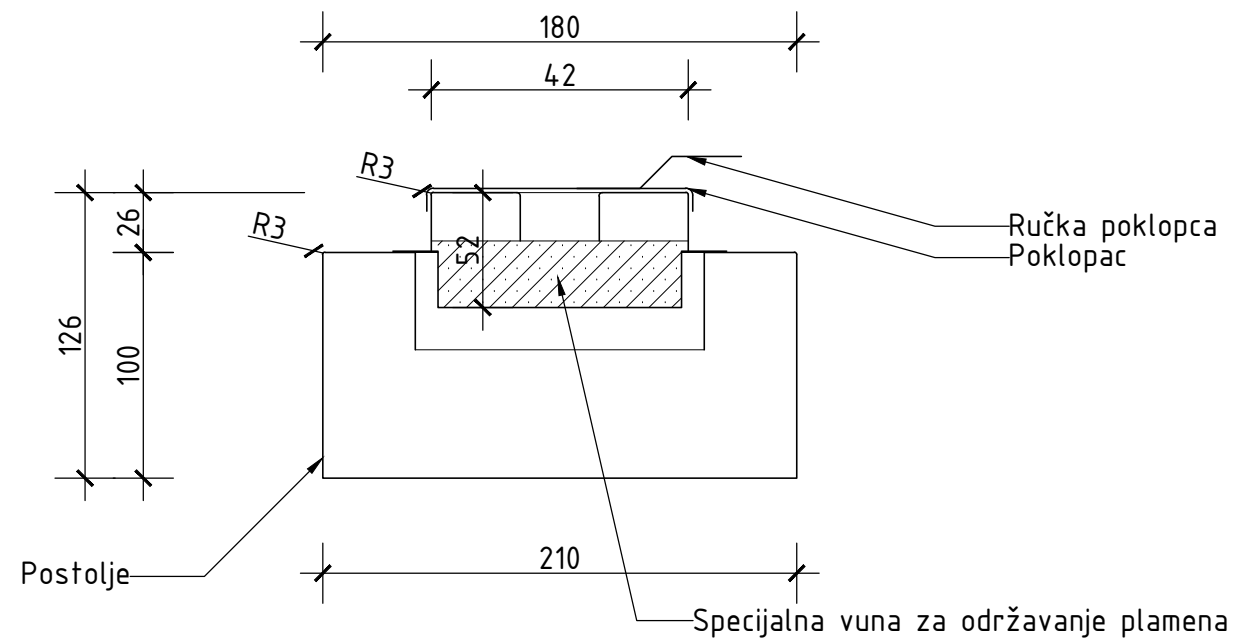

## Tehnički crtež

Donja baza

Gornja baza

Specijalna vuna za održavanje plamena

Poklopac

Presek kroz gorionik 1-1

Postolje

## Izometrijski prikaz

Kapacitet rezervoara 0.5l etil alkohola

Vreme sagorevanja 60 min

Napomena: sve mere su izražene u mm