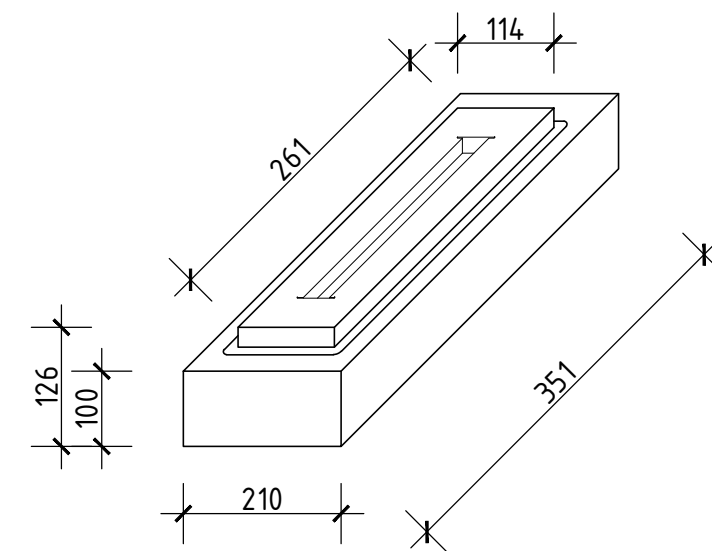

## Tehnički crtež

Donja baza

Gornja baza

Specijalna vuna za održavanje plamena

Poklopac

Presek kroz gorionik 1-1

Postolje

## Izometrijski prikaz

Kapacitet rezervoara 0.5l etil alkohola

Vreme sagorevanja 60 min

Napomena: sve mere su izražene u mm