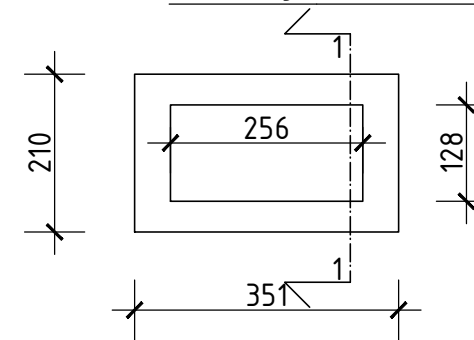

## Tehnički crtež

Donja baza

Gornja baza

Specijalna vuna za održavanje plamena

Poklopac

Presek kroz gorionik 1-1

Postolje

## Izometrijski prikaz

Kapacitet rezervoara 0.5l etil alkohola

Vreme sagorevanja 60 min

Napomena: sve mere su izražene u mm