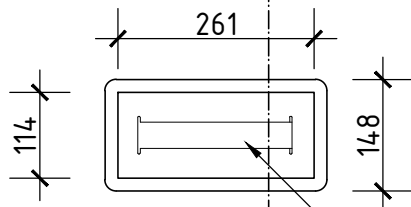

## Tehnički crtež

Donja baza

Gornja baza

Specijalna vuna za održavanje plamena

Poklopac

Presek kroz gorionik 1-1

Postolje

## Izometrijski prikaz

Kapacitet rezervoara 0.5l etil alkohola

Vreme sagorevanja 60 min

Napomena: sve mere su izražene u mm