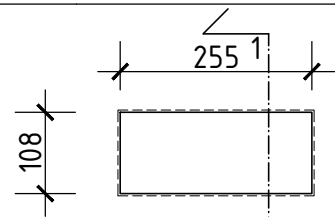

MILA 295

Tehnički crtež

Donja baza