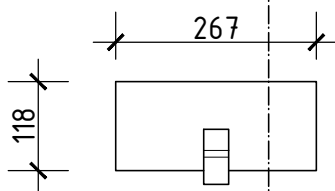

## Tehnički crtež

Donja baza

Gornja baza

Specijalna vuna za održavanje plamena

Poklopac

Presek kroz gorionik 1-1

Postolje

## Izometrijski prikaz

Kapacitet rezervoara 0.5l etil alkohola

Vreme sagorevanja 60 min

Napomena: sve mere su izražene u mm