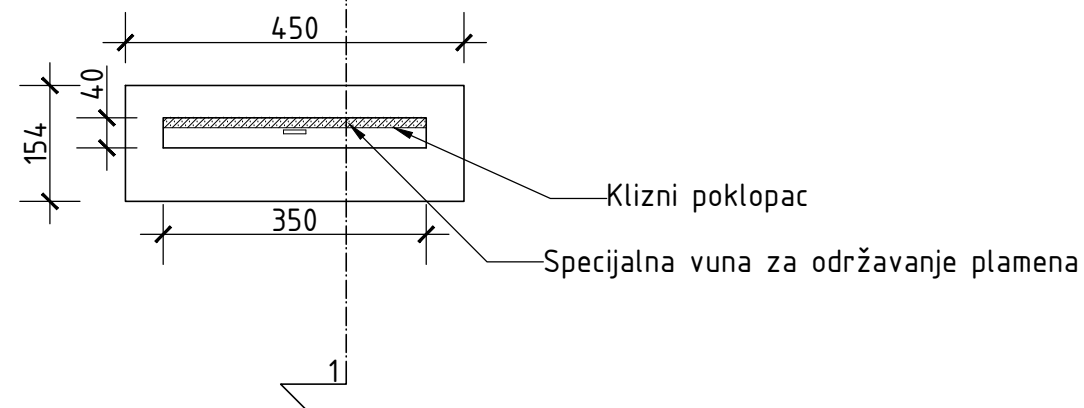

LUCIA 450

Tehnički crtež

Donja baza

Gornja baza

Presek kroz gorionik 1-1

Izometrijski prikaz

Kapacitet rezervoara 0.8l etil alkohola

Vreme sagorevanja 80 min

Napomena: sve mere su izražene u mm