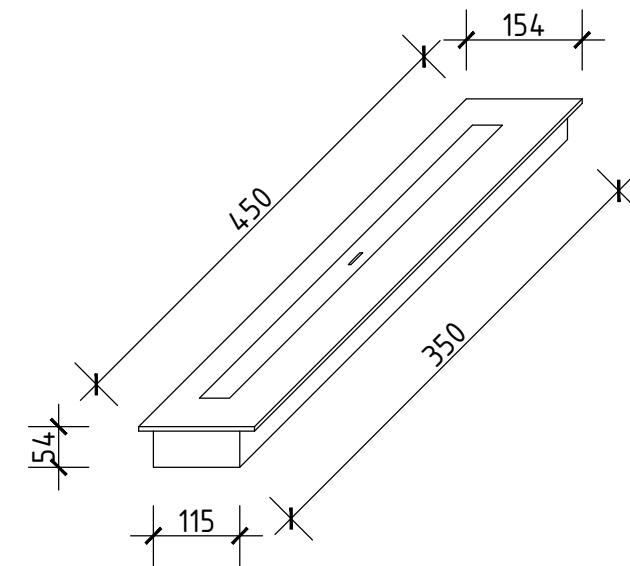

LUCIA 450

Tehnički crtež

Donja baza

Gornja baza

Presek kroz gorionik 1-1

Izometrijski prikaz

Kapacitet rezervoara 0.8l etil alkohola

Vreme sagorevanja 80 min

Napomena: sve mere su izražene u mm