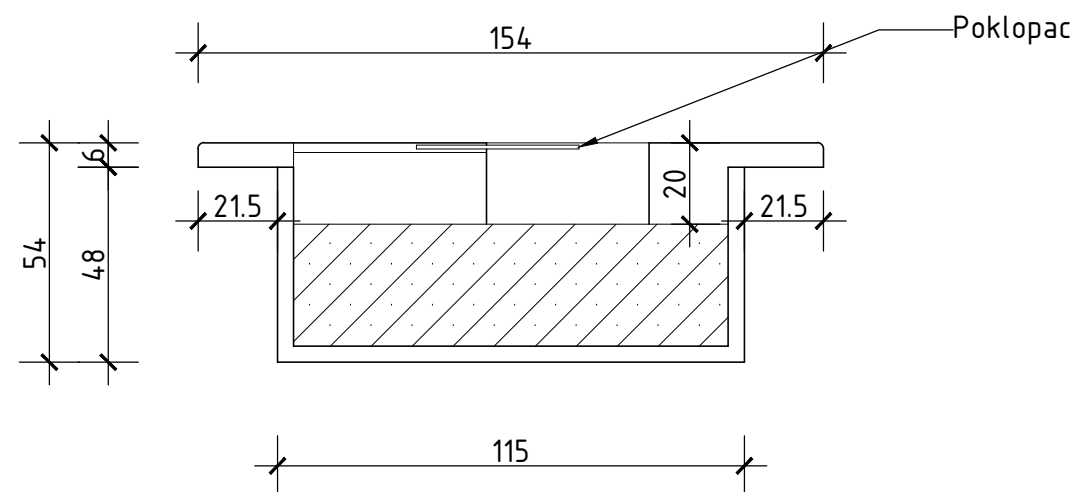

LUCIA 450

Tehnički crtež

Donja baza

Gornja baza

Presek kroz gorionik 1-1

Izometrijski prikaz

Kapacitet rezervoara 0.8l etil alkohola

Vreme sagorevanja 80 min

Napomena: sve mere su izražene u mm