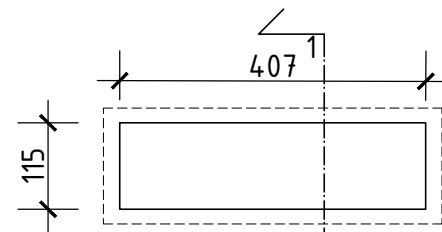

LUCIA 450

Tehnički crtež

Donja baza

Gornja baza

Presek kroz gorionik 1-1

Izometrijski prikaz

Kapacitet rezervoara 0.8l etil alkohola

Vreme sagorevanja 80 min

Napomena: sve mere su izražene u mm