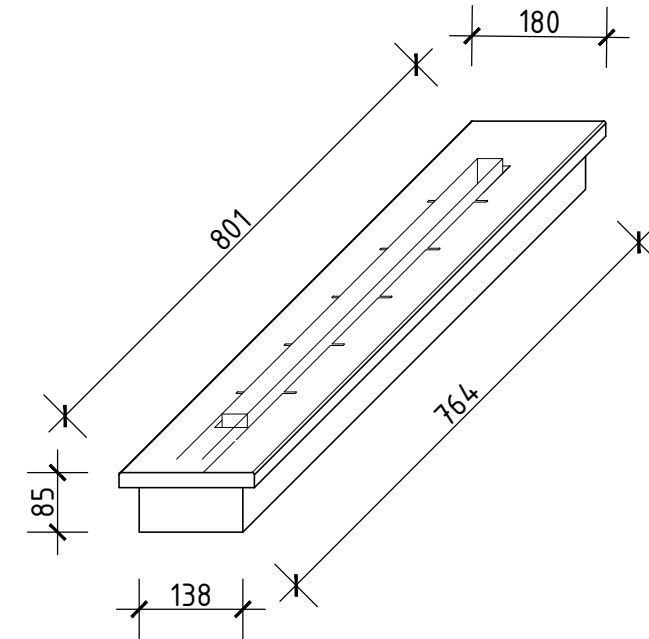

LEA 800

Tehnički crtež

Presek kroz gorionik 1-1

Izometrijski prikaz

Kapacitet rezervoara 2.2l etil alkohola

Vreme sagorevanja 100 min

Napomena: sve mere su izražene u mm