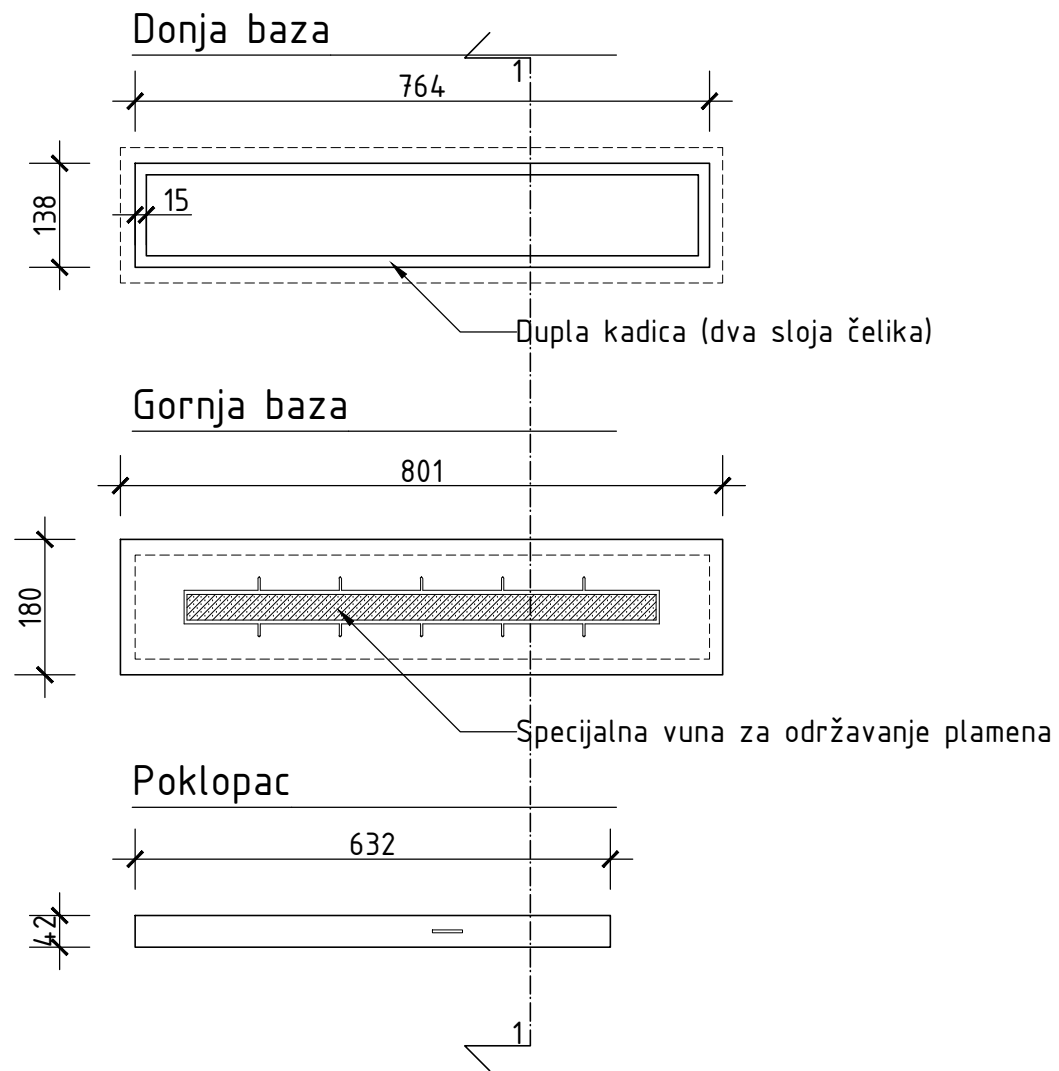

LEA 800

Tehnički crtež

Presek kroz gorionik 1-1

Izometrijski prikaz

Kapacitet rezervoara 2.2l etil alkohola

Vreme sagorevanja 100 min

Napomena: sve mere su izražene u mm