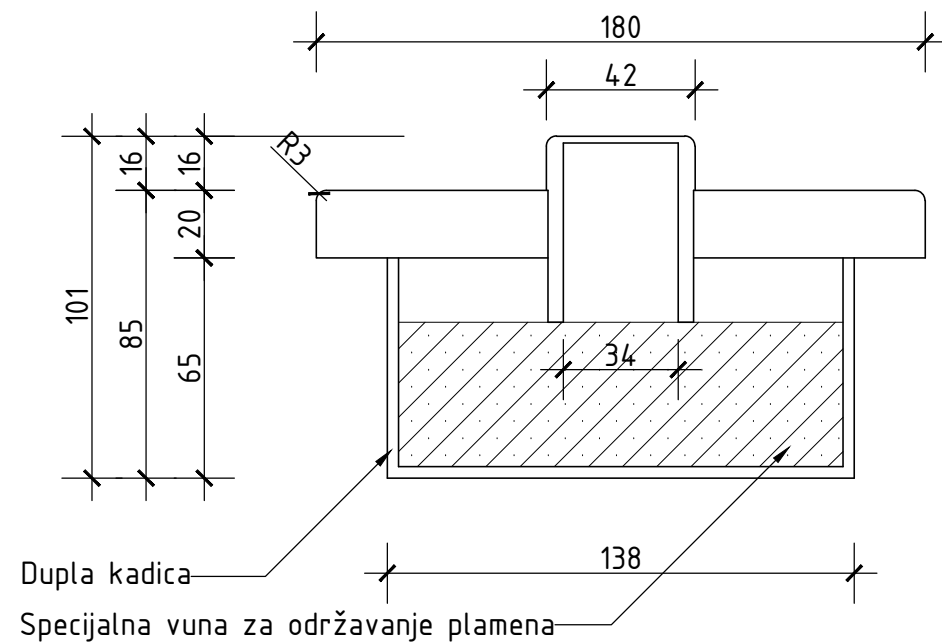

LEA 800

Tehnički crtež

Presek kroz gorionik 1-1

Izometrijski prikaz

Kapacitet rezervoara 2.2l etil alkohola

Vreme sagorevanja 100 min

Napomena: sve mere su izražene u mm