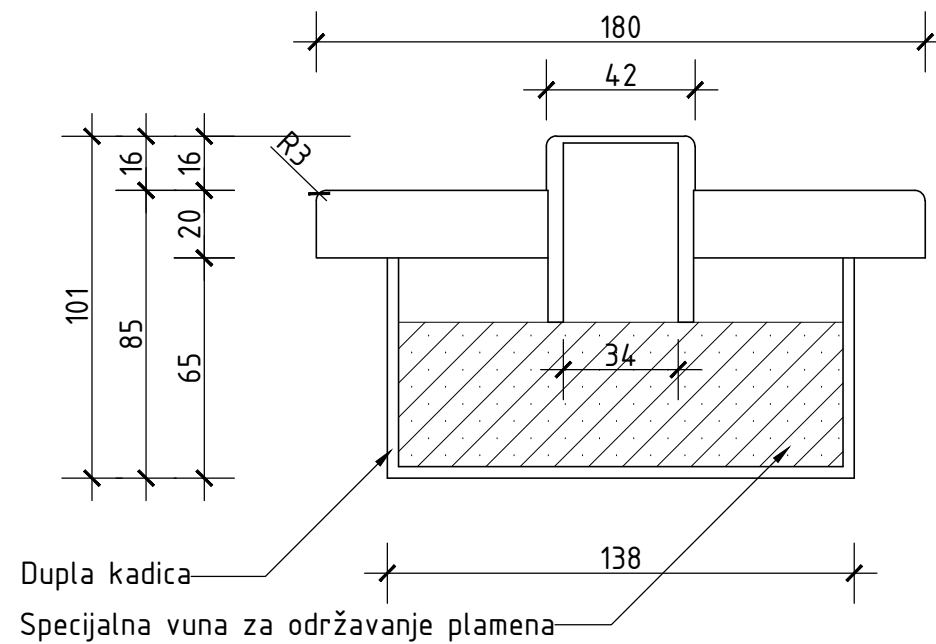

LEA 1500

Tehnički crtež

Presek kroz gorionik 1-1

Izometrijski prikaz

Kapacitet rezervoara 5l etil alkohola

Vreme sagorevanja 150 min

Napomena: sve mere su izražene u mm