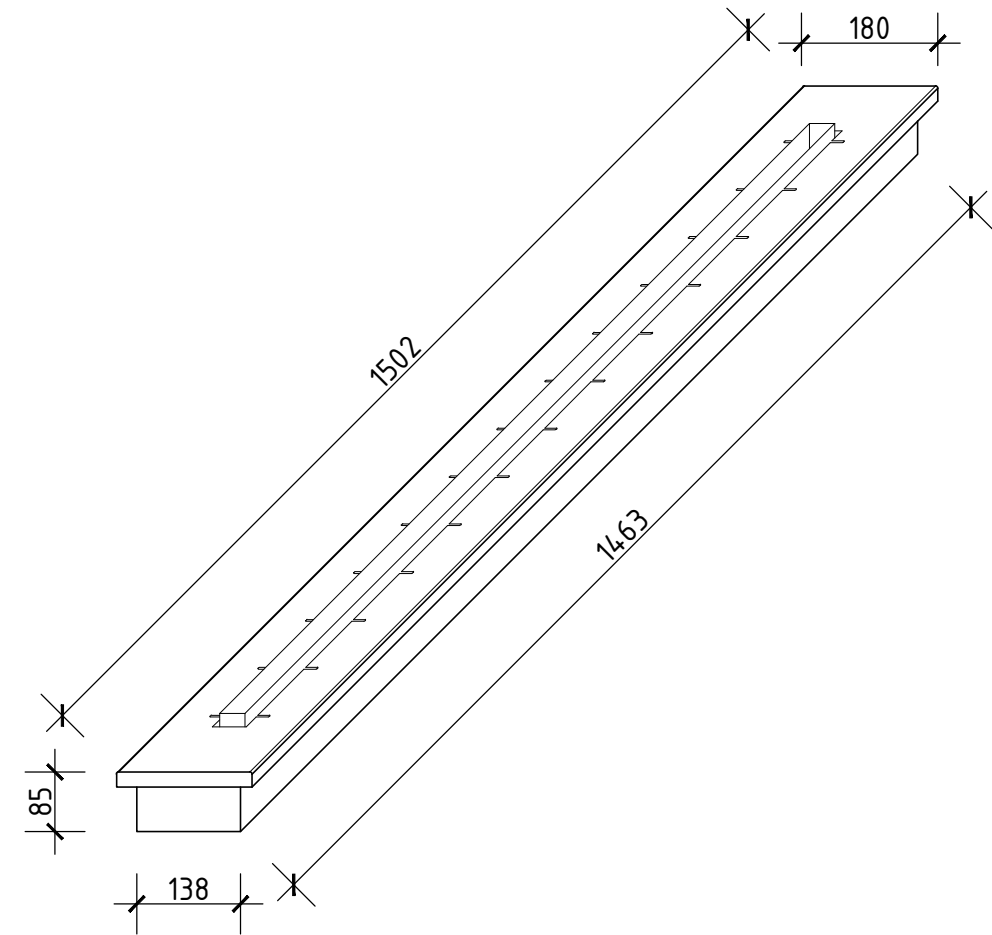

LEA 1500

Tehnički crtež

Presek kroz gorionik 1-1

Izometrijski prikaz

Kapacitet rezervoara 5l etil alkohola

Vreme sagorevanja 150 min

Napomena: sve mere su izražene u mm