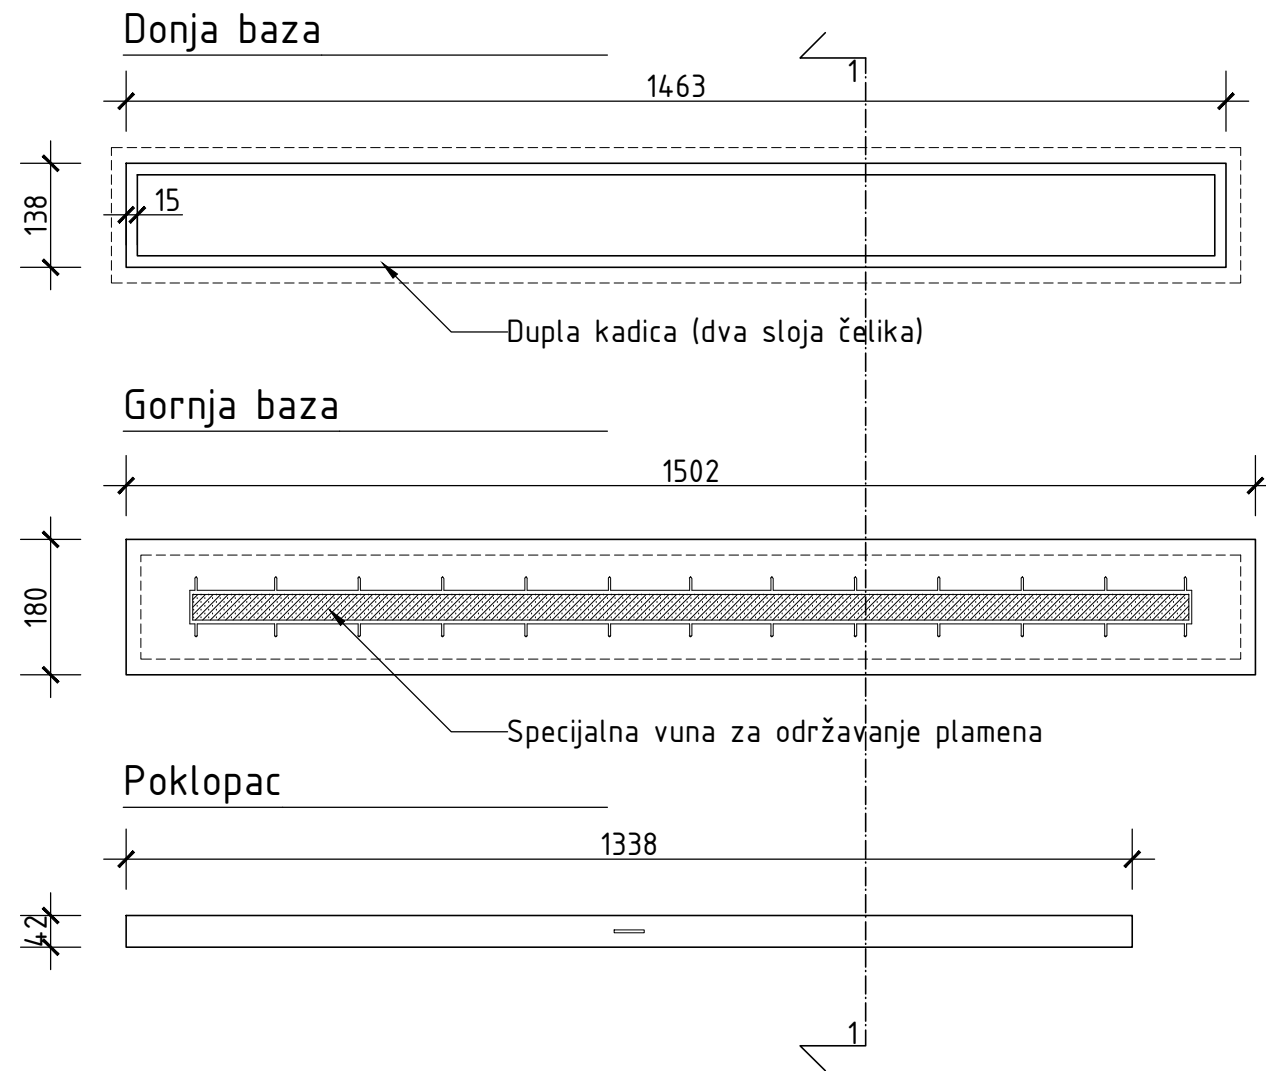

LEA 1500

Tehnički crtež

Presek kroz gorionik 1-1

Izometrijski prikaz

Kapacitet rezervoara 5l etil alkohola

Vreme sagorevanja 150 min

Napomena: sve mere su izražene u mm