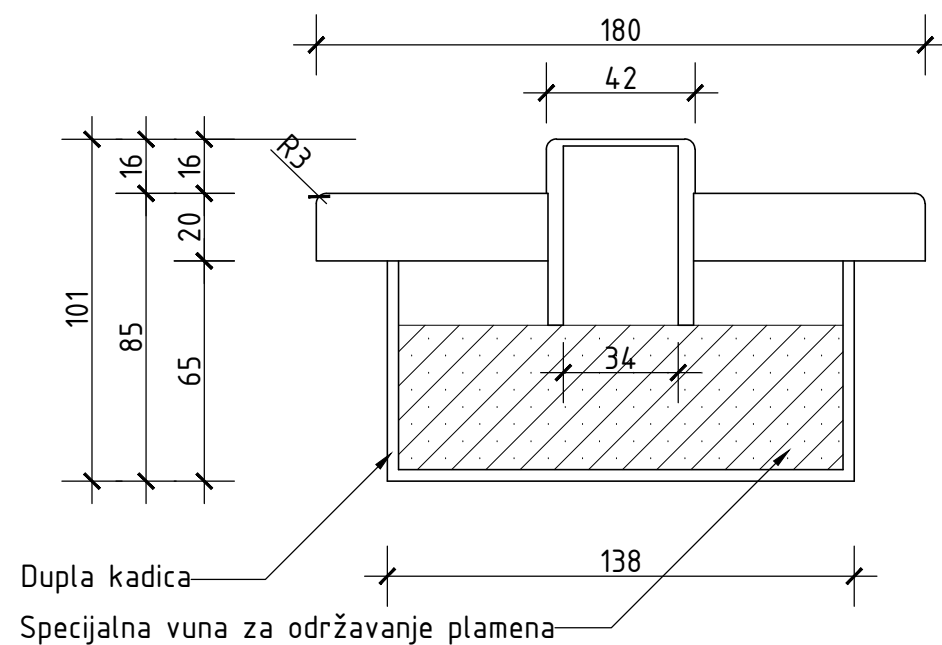

LEA 1200

Tehnički crtež

Presek kroz gorionik 1-1

Izometrijski prikaz

Kapacitet rezervoara 4l etil alkohola

Vreme sagorevanja 120 min

Napomena: sve mere su izražene u mm