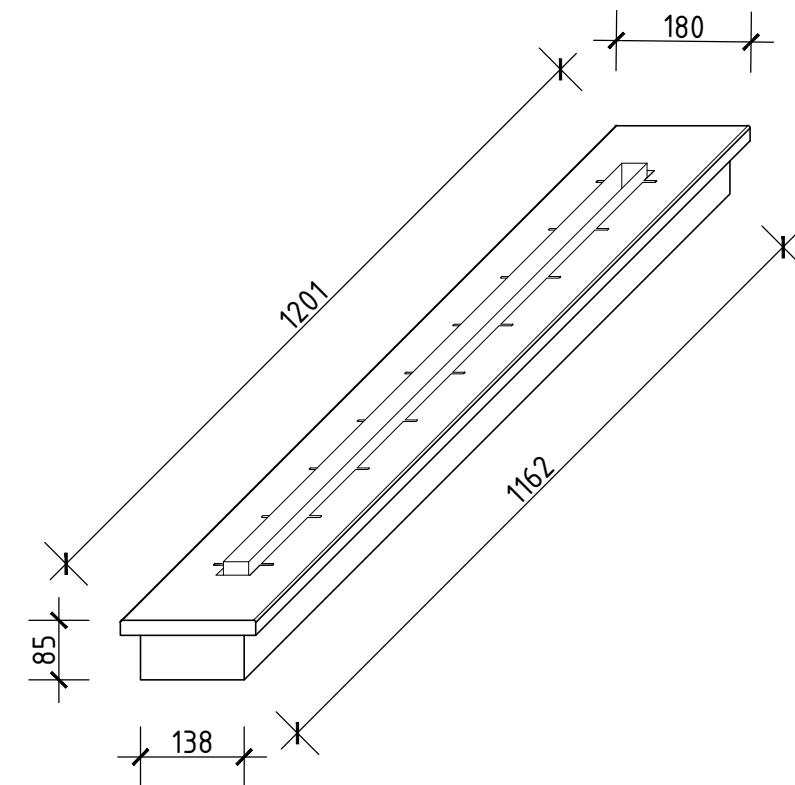

LEA 1200

Tehnički crtež

Presek kroz gorionik 1-1

Izometrijski prikaz

Kapacitet rezervoara 4l etil alkohola

Vreme sagorevanja 120 min

Napomena: sve mere su izražene u mm