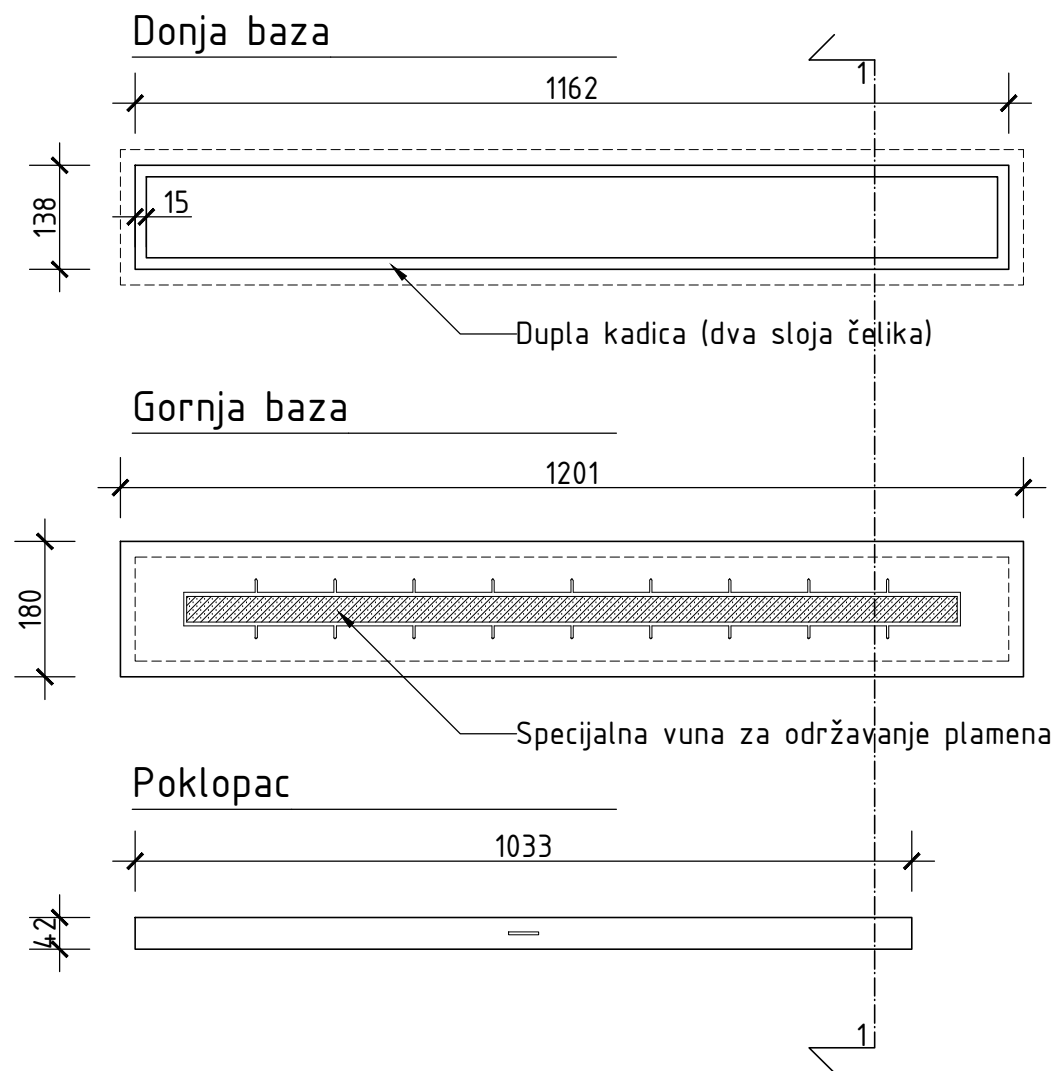

LEA 1200

Tehnički crtež

Presek kroz gorionik 1-1

Izometrijski prikaz

Kapacitet rezervoara 4l etil alkohola

Vreme sagorevanja 120 min

Napomena: sve mere su izražene u mm